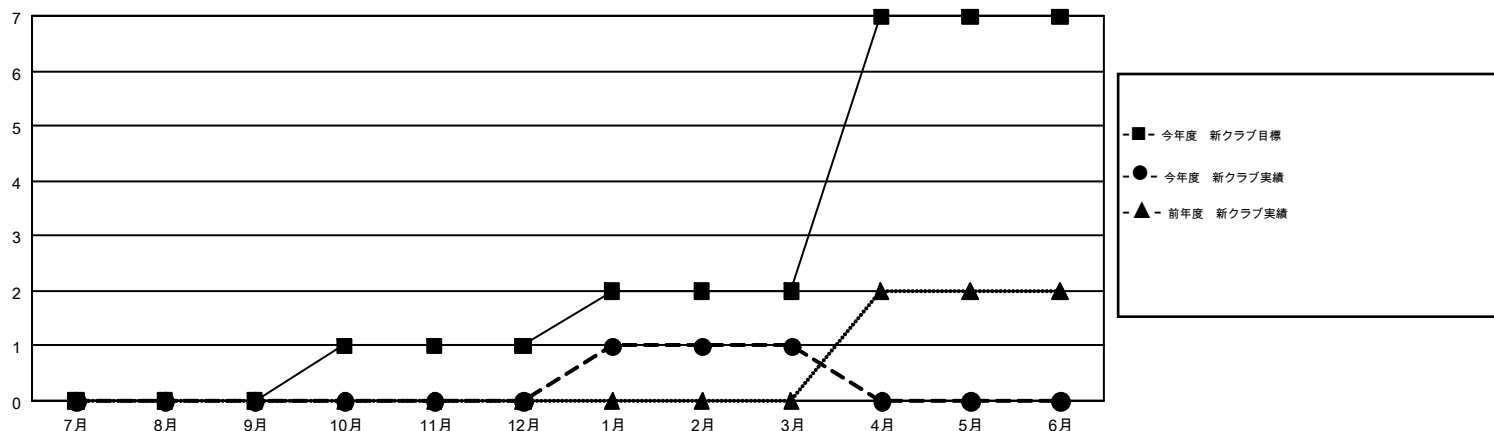

GMT MONTHLY MEMBERSHIP PROGRESS REPORT

Results as of: 3/31/2019

Multiple District 332

LOCATION: JAPAN

GMT: MASAYOSHI MARUYAMA, YASUHISA NAKAMURA

GMT会則地域 5

クラブ				名			
結果: 2018-2019				結果: 2018-2019			
四半期	新クラブ目標	新クラブ	解散クラブ	四半期	会員純増目標	会員増強実績	退会者(転籍を含む)実際
7月/8月/9月	0	0	1	7月/8月/9月	215	262	193
10月/11月/12月	1	0	0	10月/11月/12月	190	138	179
1月/2月/3月	1	1	0	1月/2月/3月	165	189	170
4月/5月/6月	5	0	0	4月/5月/6月	236	0	0

新クラブ目標及び実績累計

会員目標及び実績累計

解散クラブ: 1	223 CLUBS OF 346 一名以上の新会員を登録	男女別 男性 8,891 (73.41%) 女性 3,221 (26.59%)
退会者 物故会員 70 クラブ解散 4 その他 468 合計 542	会員累計データを見るには、ここをクリック	世帯主/家族会員合計 5,368 国際会費半額の家族会員 2,924