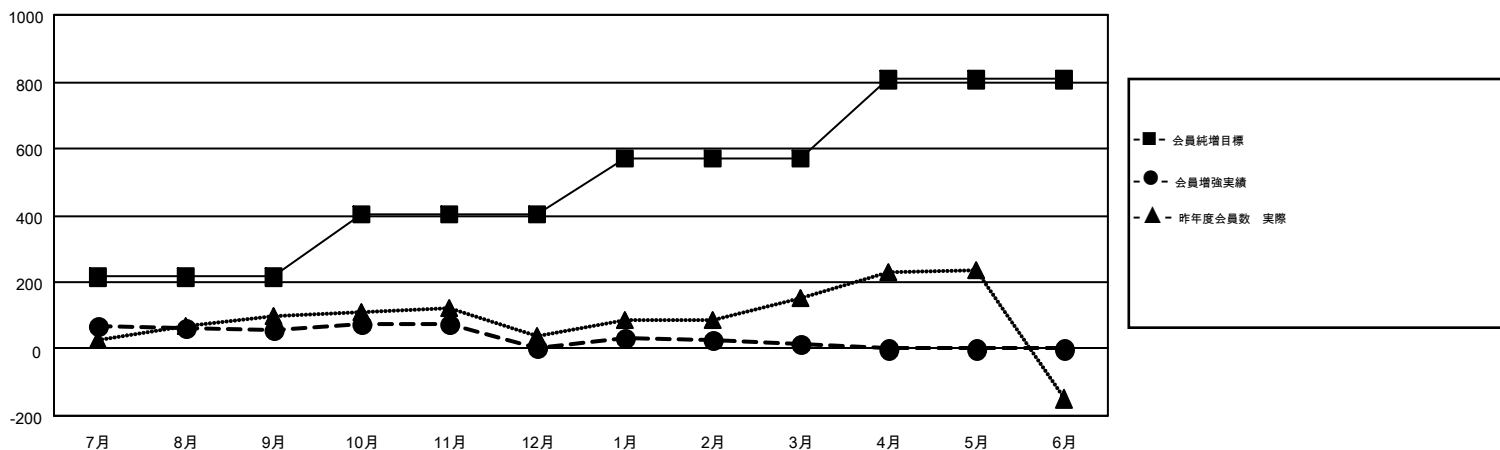

GMT MONTHLY MEMBERSHIP PROGRESS REPORT

Results as of: 3/31/2019

Multiple District 332

LOCATION: JAPAN

GMT: MASAYOSHI MARUYAMA, YASUHISA NAKAMURA

GMT会則地域 5

クラブ				名			
結果: 2018-2019				結果: 2018-2019			
四半期	新クラブ目標	新クラブ	解散クラブ	四半期	会員純増目標	会員増強実績	退会者(転籍を含む)実際
7月/8月/9月	0	0	1	7月/8月/9月	215	262	193
10月/11月/12月	1	0	0	10月/11月/12月	190	138	179
1月/2月/3月	1	1	0	1月/2月/3月	165	189	170
4月/5月/6月	5	0	0	4月/5月/6月	236	0	0

新クラブ目標及び実績累計

会員目標及び実績累計

解散クラブ: 1	223 CLUBS OF 346 一名以上の新会員を登録	男女別 男性 8,891 (73.41%) 女性 3,221 (26.59%)
退会者 物故会員 70 クラブ解散 4 その他 468 合計 542	会員累計データを見るには、ここをクリック	世帯主/家族会員合計 5,368 国際会費半額の家族会員 2,924